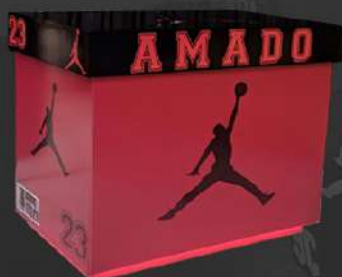

A 100CM  
L 40CM  
C 60CM

25KG

4 PARES  
R\$500,00

A 50CM  
L 40CM  
C 55CM

15KG

[WWW.SHOEBOXBR.COM.BR](http://WWW.SHOEBOXBR.COM.BR)

SAPATEIRAS  
SHOE  
BOXBR

TODOS OS NOSSOS MODELOS SÃO PERSONALIZÁVEIS

# SHOEBOX CAIXA

24 PARES  
R\$ 3.000,00

A 78CM - L 76CM - C 110CM

90KG

15 PARES  
R\$ 2.500,00

A 57CM  
L 71CM  
C 106CM

70KG

8 PARES  
R\$ 1.500,00